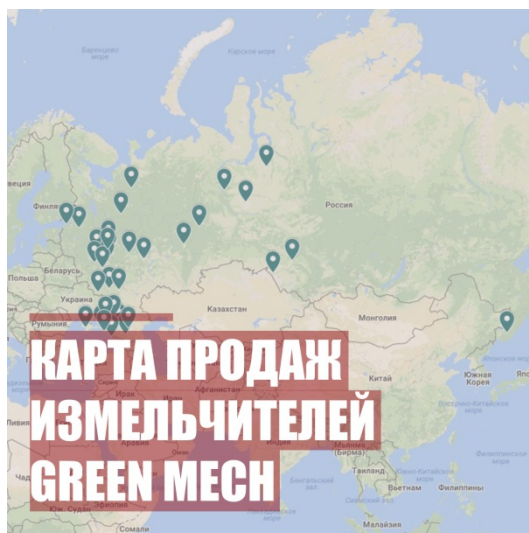

	EVO 165p
Толщина ветки	165 мм
Производитель двигателя	Briggs&Stratton
Мощность двигателя	37 л.с.
Топливо	Бензин
Охлаждение	Воздушное
Счетчик моточасов	Есть
Тип измельчителя	Дисковый
Ножей	4
Производительность, тн/час	4.25
Топливный бак	33 л
Система защиты	No stress
Размер входного желоба	1100мм x 700мм
Размер входного окна	165мм x 230мм
Дальность вылета щепы	Регулируемая, 280
Длина	3355мм
Ширина	1515мм
Высота	2600мм
Вес	880kg
Звуковое давление	94dB(A)
Гарантийный период	3 года (от завода-производителя)

**ПРЕЗЕНТАЦИЯ
ЗАВОДА GREEN MECH**

**ОБЩИЙ КАТАЛОГ
ИЗМЕЛЬЧИТЕЛЕЙ
GREEN MECH**

**СРАВНЕНИЕ
ЛЕЗВИЙ**

**КАРТА ПРОДАЖ
ИЗМЕЛЬЧИТЕЛЕЙ
GREEN MECH**

**ВЫГОДНЫЙ
ЛИЗИНГ**