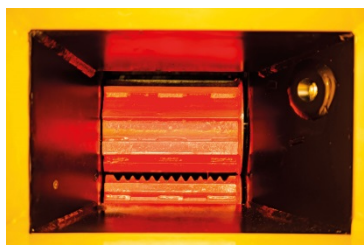

Горизонтальные подающие ролики