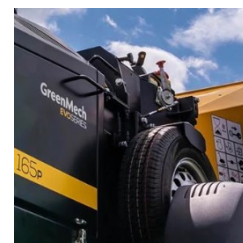

Запасное колесо